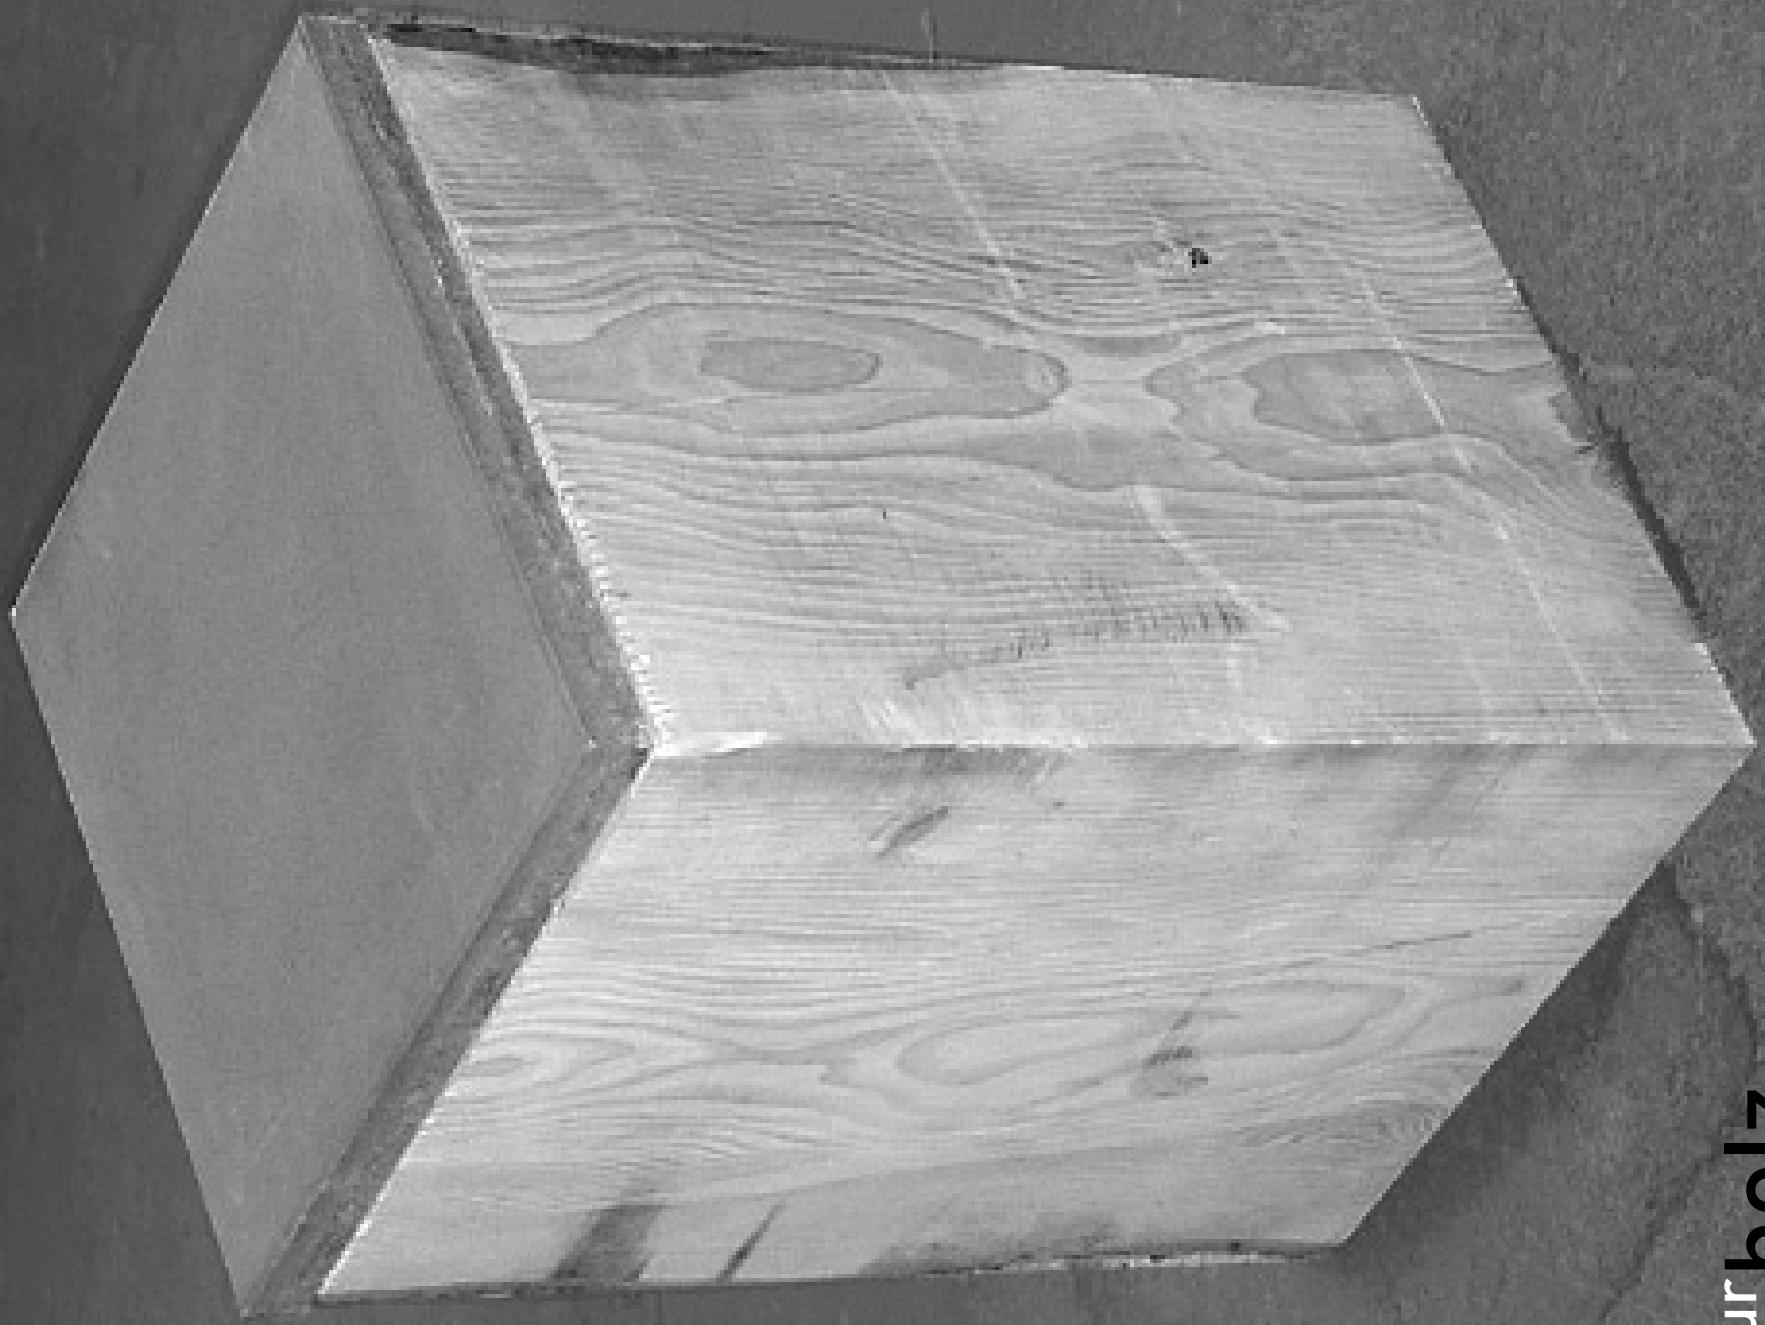

Kubus

urholz

Kubus

Design: Werner Alder

Kubus aus massivem Weisstannenh Holz mit Steinplatte. Unser Holz wächst in nachhaltig genutzten Wäldern im Säntisgebiet und wird in Appenzeller Betrieben verarbeitet.

Aus FSC-zertifizierten Wäldern

Höhe wählbar von 40 bis 140 cm
Grundfläche 50 x 50 cm

Bild: Weisstanne natur mit Betonplatte

Unsere Produkte werden einzeln für Sie angefertigt. Gerne beraten wir Sie und gehen auf Ihre speziellen Wünsche und Vorstellungen ein.